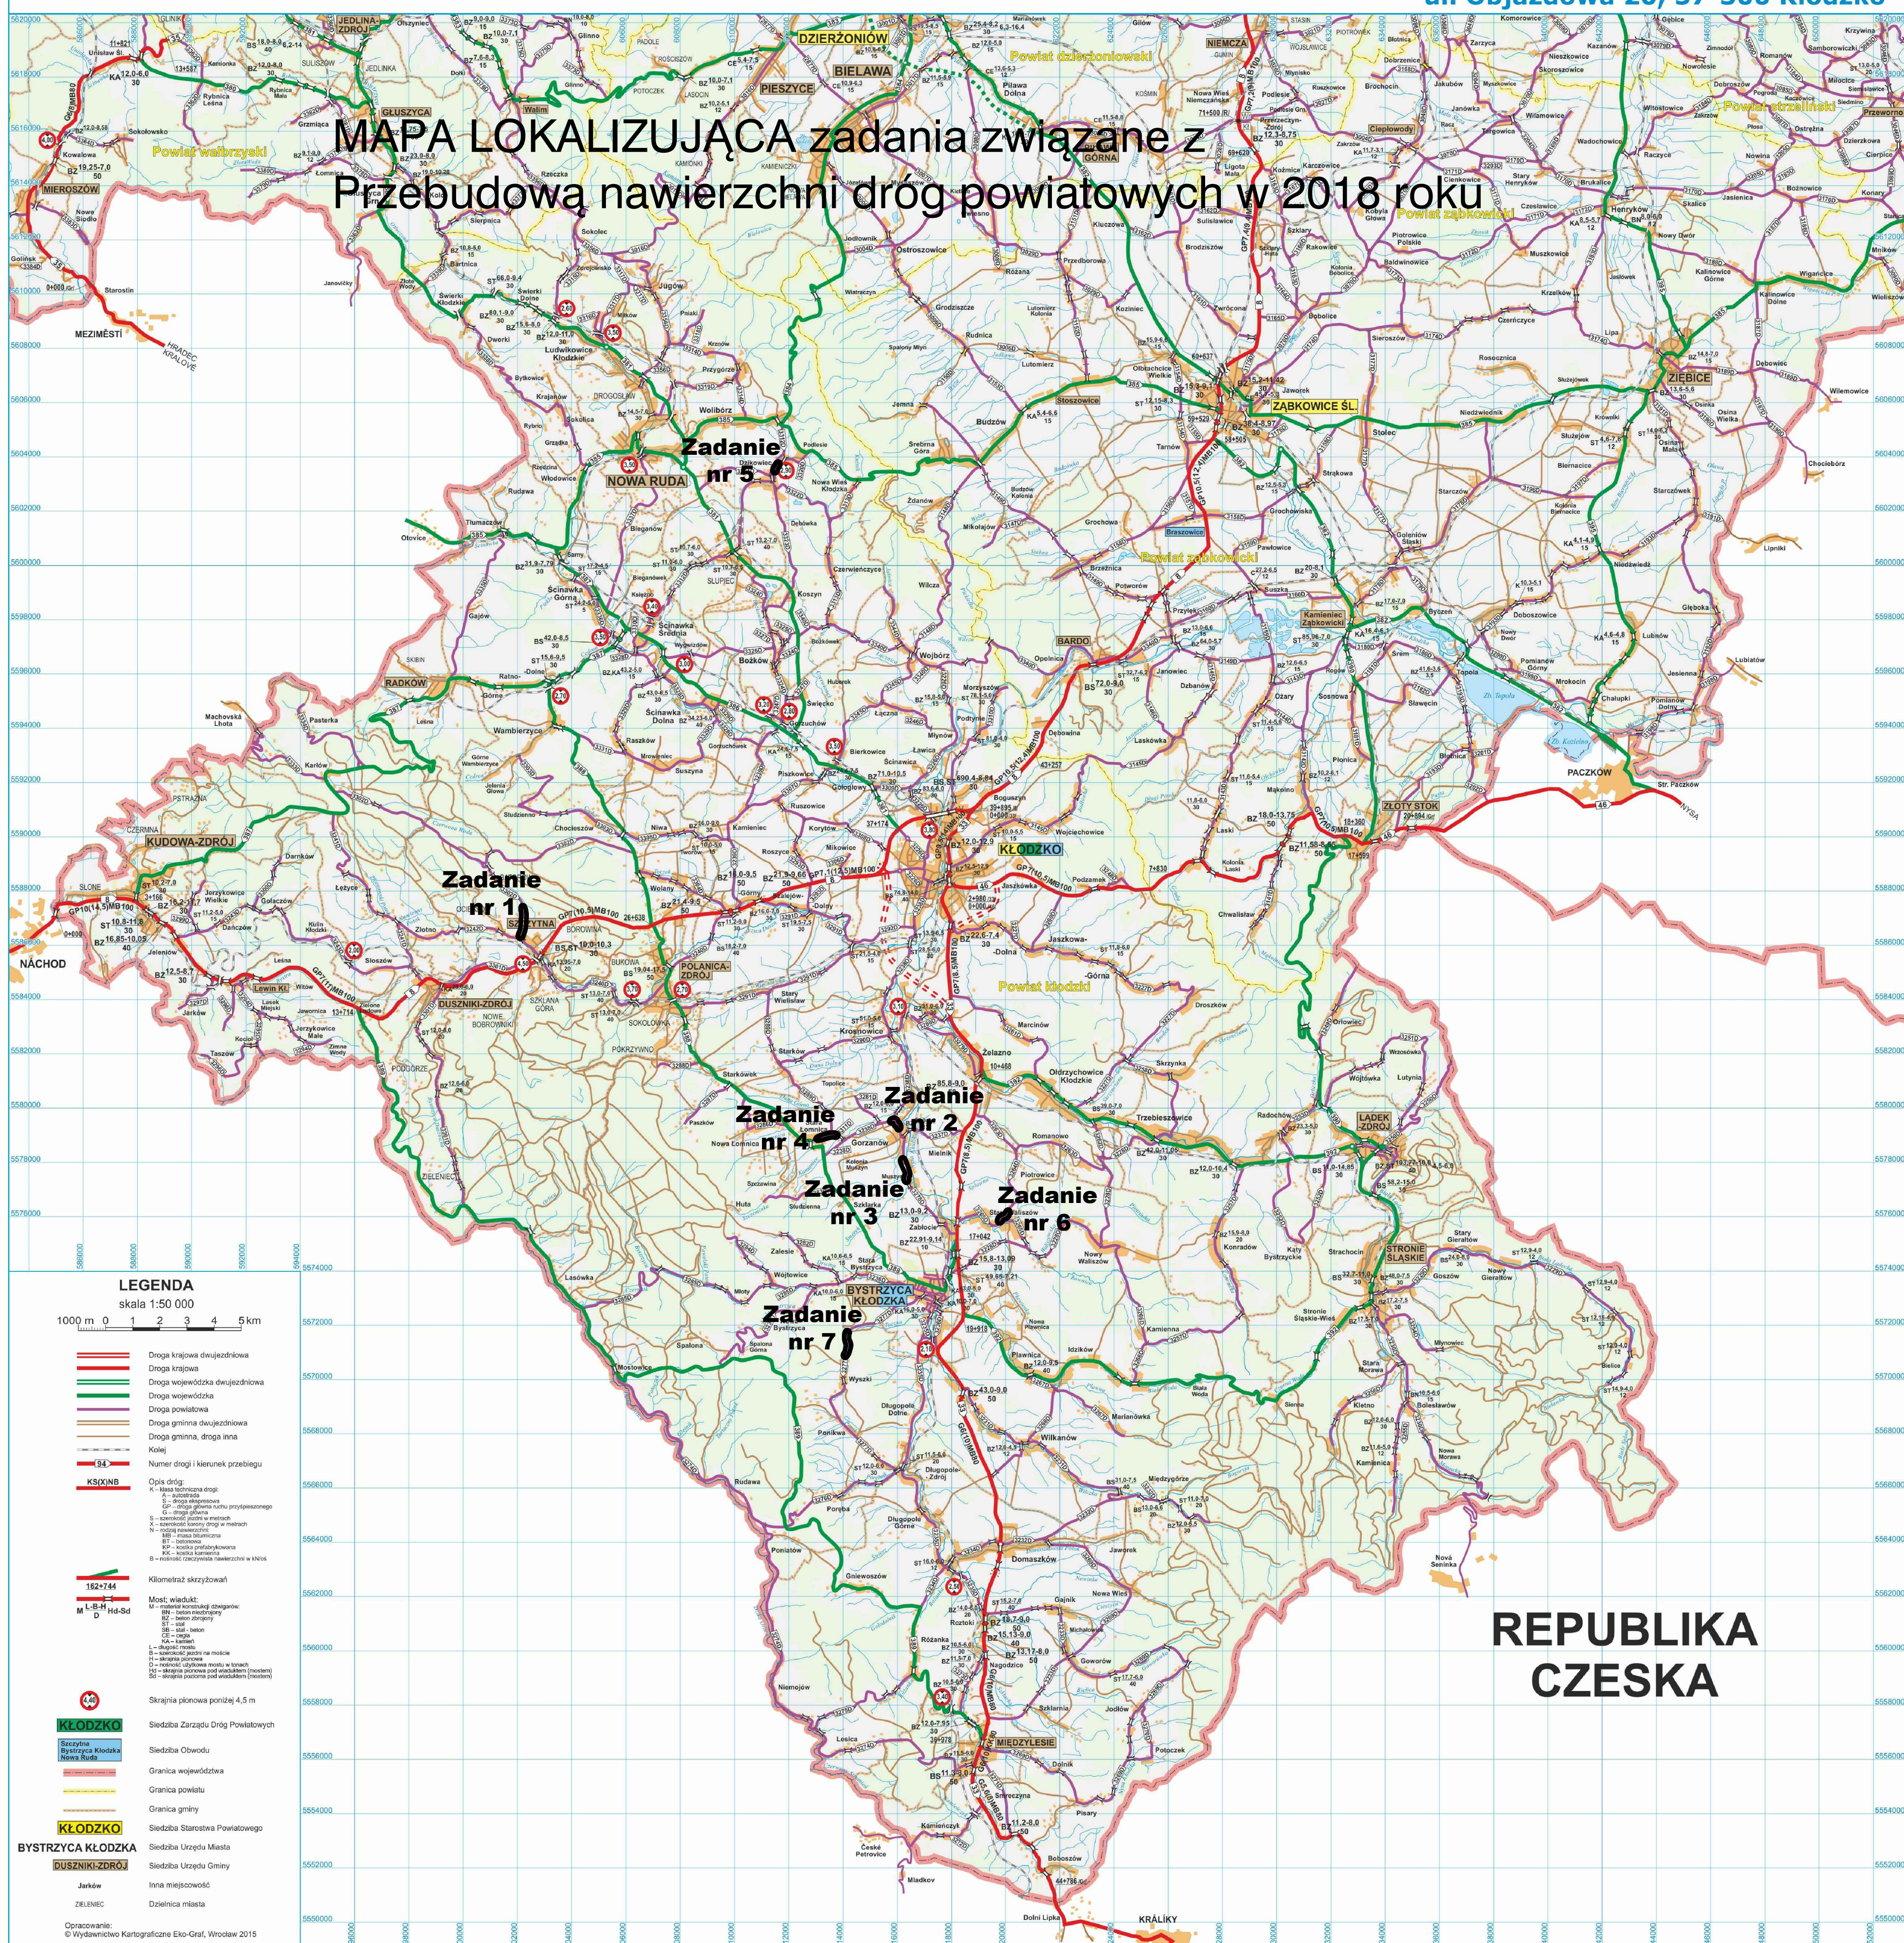

MAPA SIECI DROGOWEJ REJON KŁODZKO

ZARZĄD DRÓG POWIATOWYCH
W KŁODZKU
ul. Objazdowa 20, 57-300 Kłodzko

MAPA LOKALIZUJĄCA zadania związane z
Przebudową nawierzchni dróg powiatowych w 2018 roku

REPUBLIKA
CZESKA

LEGENDA

skala 1:50 000

- Droga krajowa dwujezdniowa
- Droga krajowa
- Droga wojewódzka dwujezdniowa
- Droga wojewódzka
- Droga gminna dwujezdniowa
- Droga gminna, droga inna
- Kolej
- 34 Numer drogi i kierunek przebiegu
- KSDiNS Opis drogi
- 162/144 Kilometr skrzyżowań
- M, B, D, Hd, Hd-8d Most, wiadukt
- Skrajnia pionowa poniżej 4,5 m
- KŁODZKO Siedziba Zarządu Dróg Powiatowych
- Bystrzyca Kłodzka Siedziba Obwodu
- Nowa Ruda Siedziba Starostwa Powiatowego
- BYSTRZYCA KŁODZKA Siedziba Urzędu Miasta
- DUSZNIKI-ZDRÓJ Siedziba Urzędu Gminy
- Janów Inna miejscowość
- Zielonec Dolnina miasta