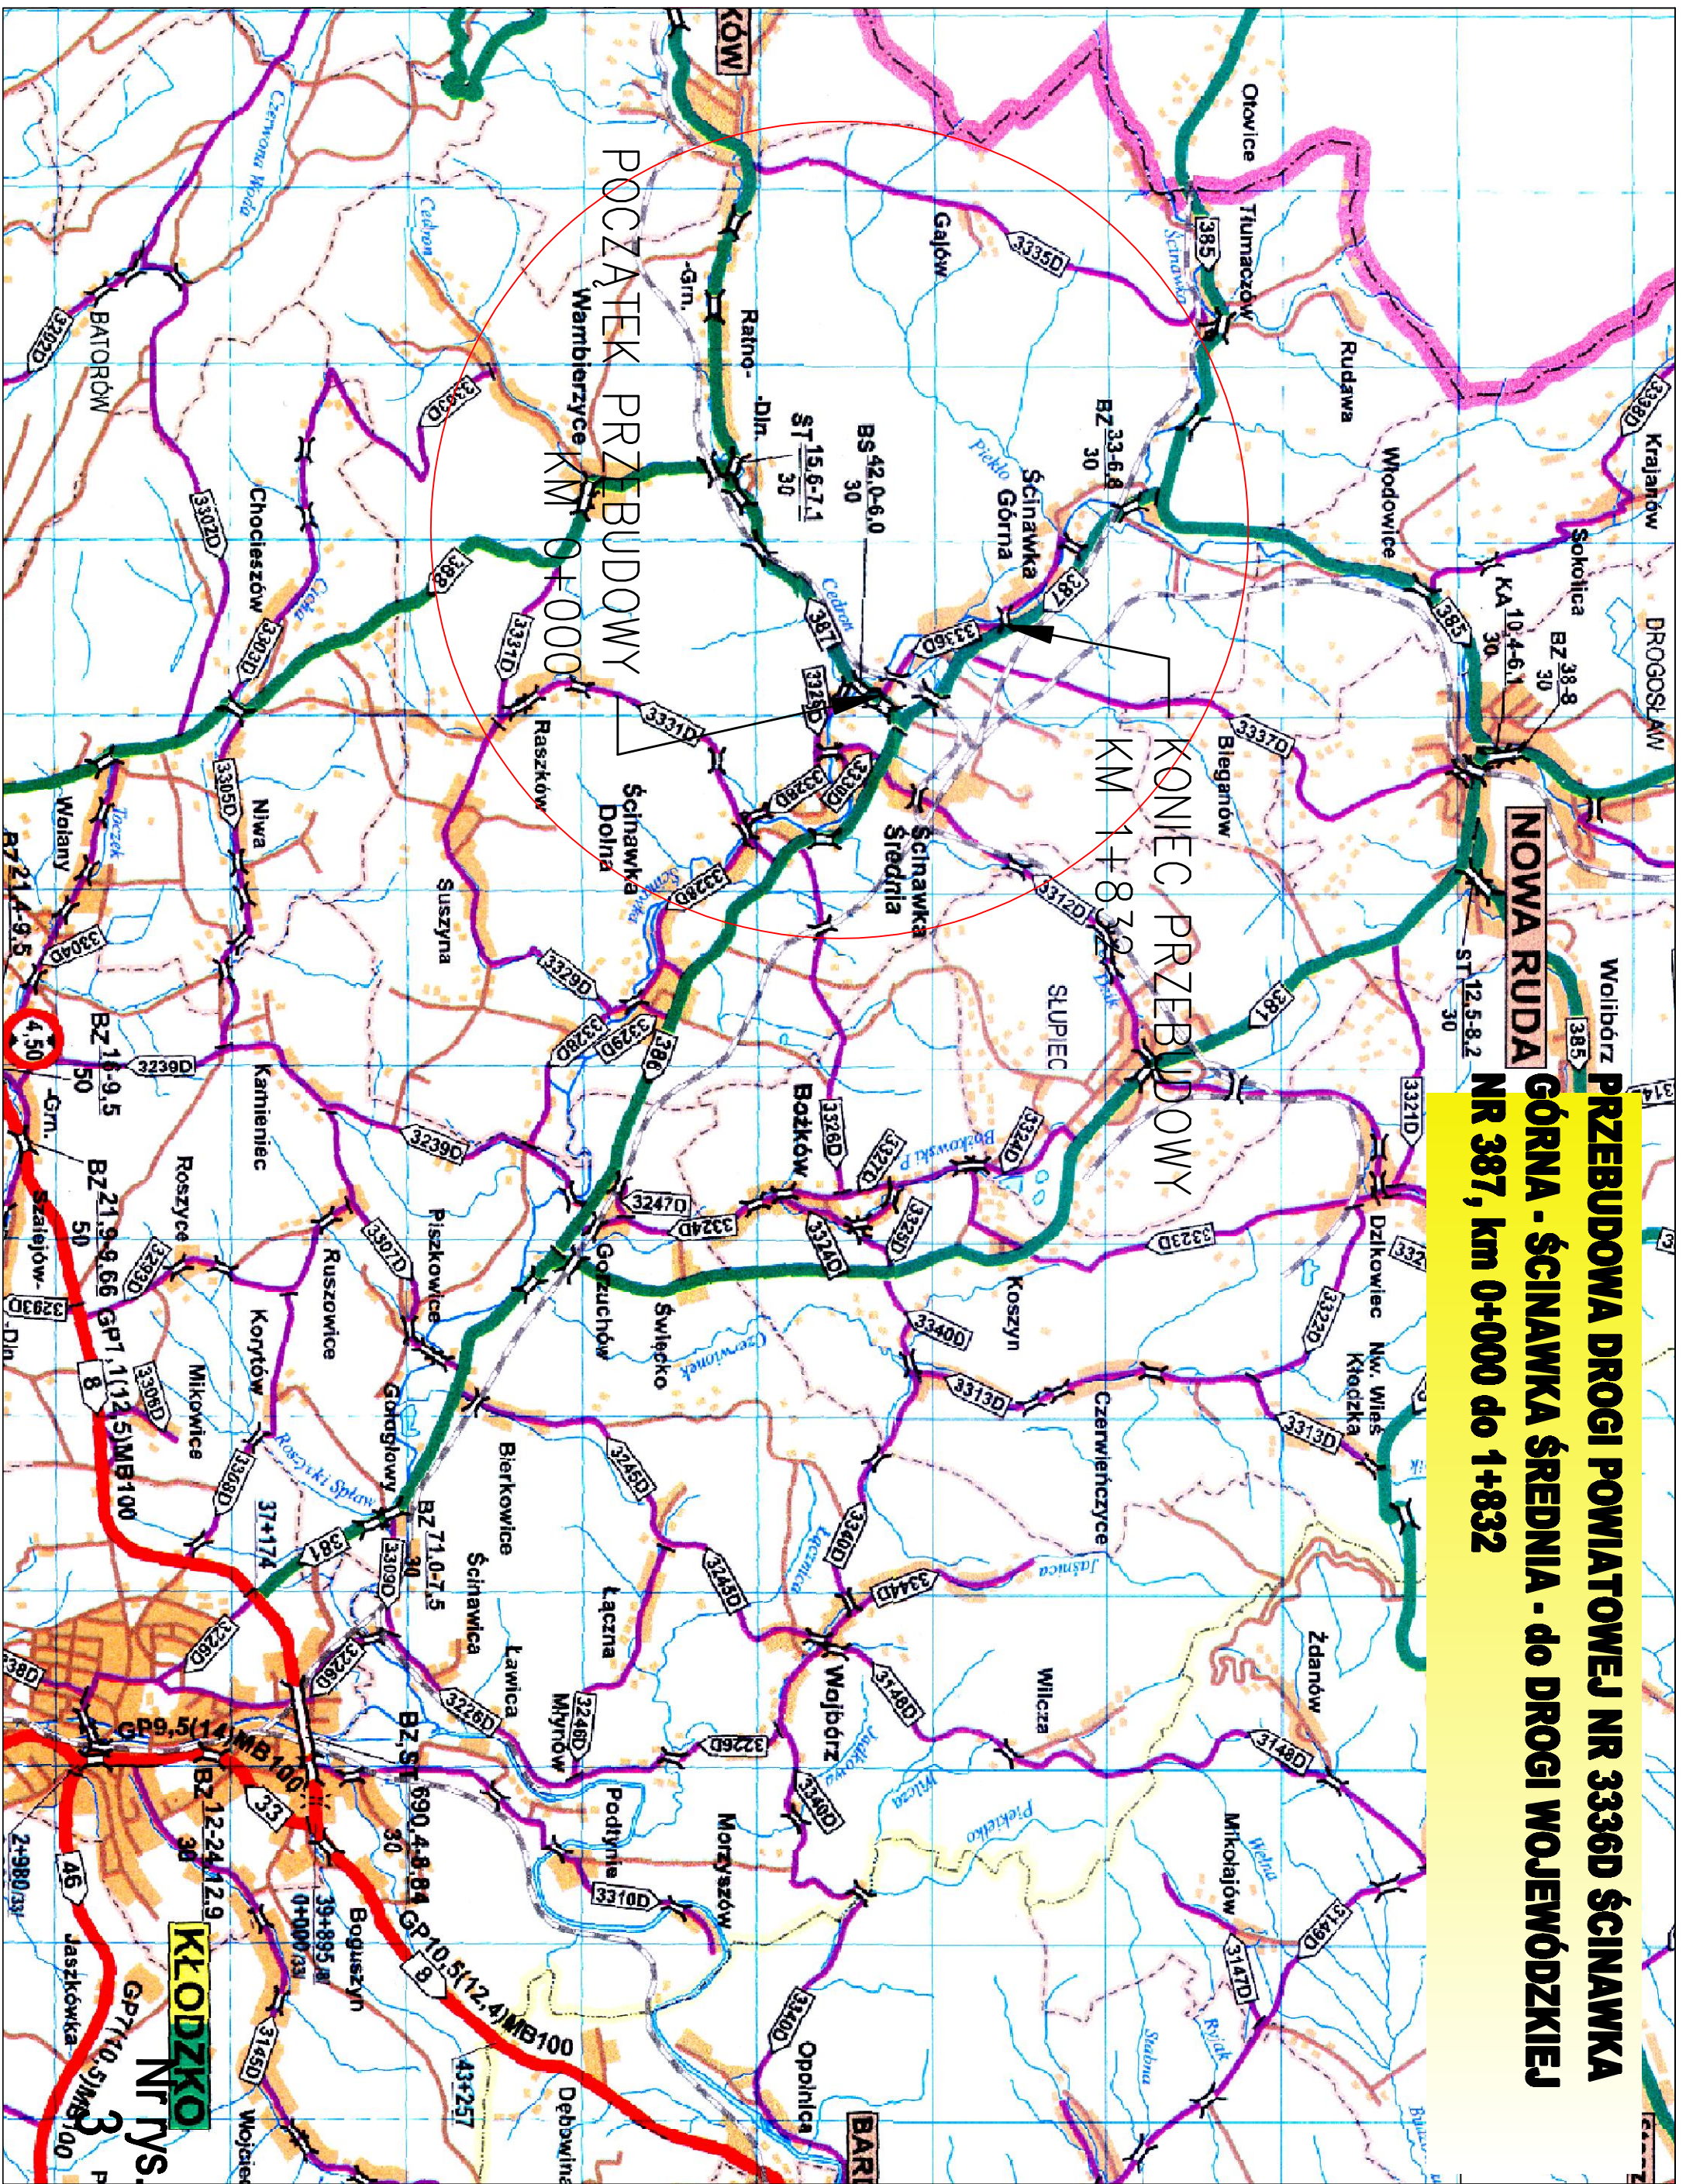

**PRZEBUDOWA DRUGI POWIATOWEJ NR 3336D ŚCINAWKA  
GÓRNA - ŚCINAWKA ŚREDNIA - DO DRUGI WOJEWÓDZKIEJ  
NR 387, km 0+000 do 1+832**

KONIEC PRZEBUDOWY  
KM 1+832

POCZĄTEK PRZEBUDOWY  
KM 0+000

**KŁODZKO**

**NR 3**